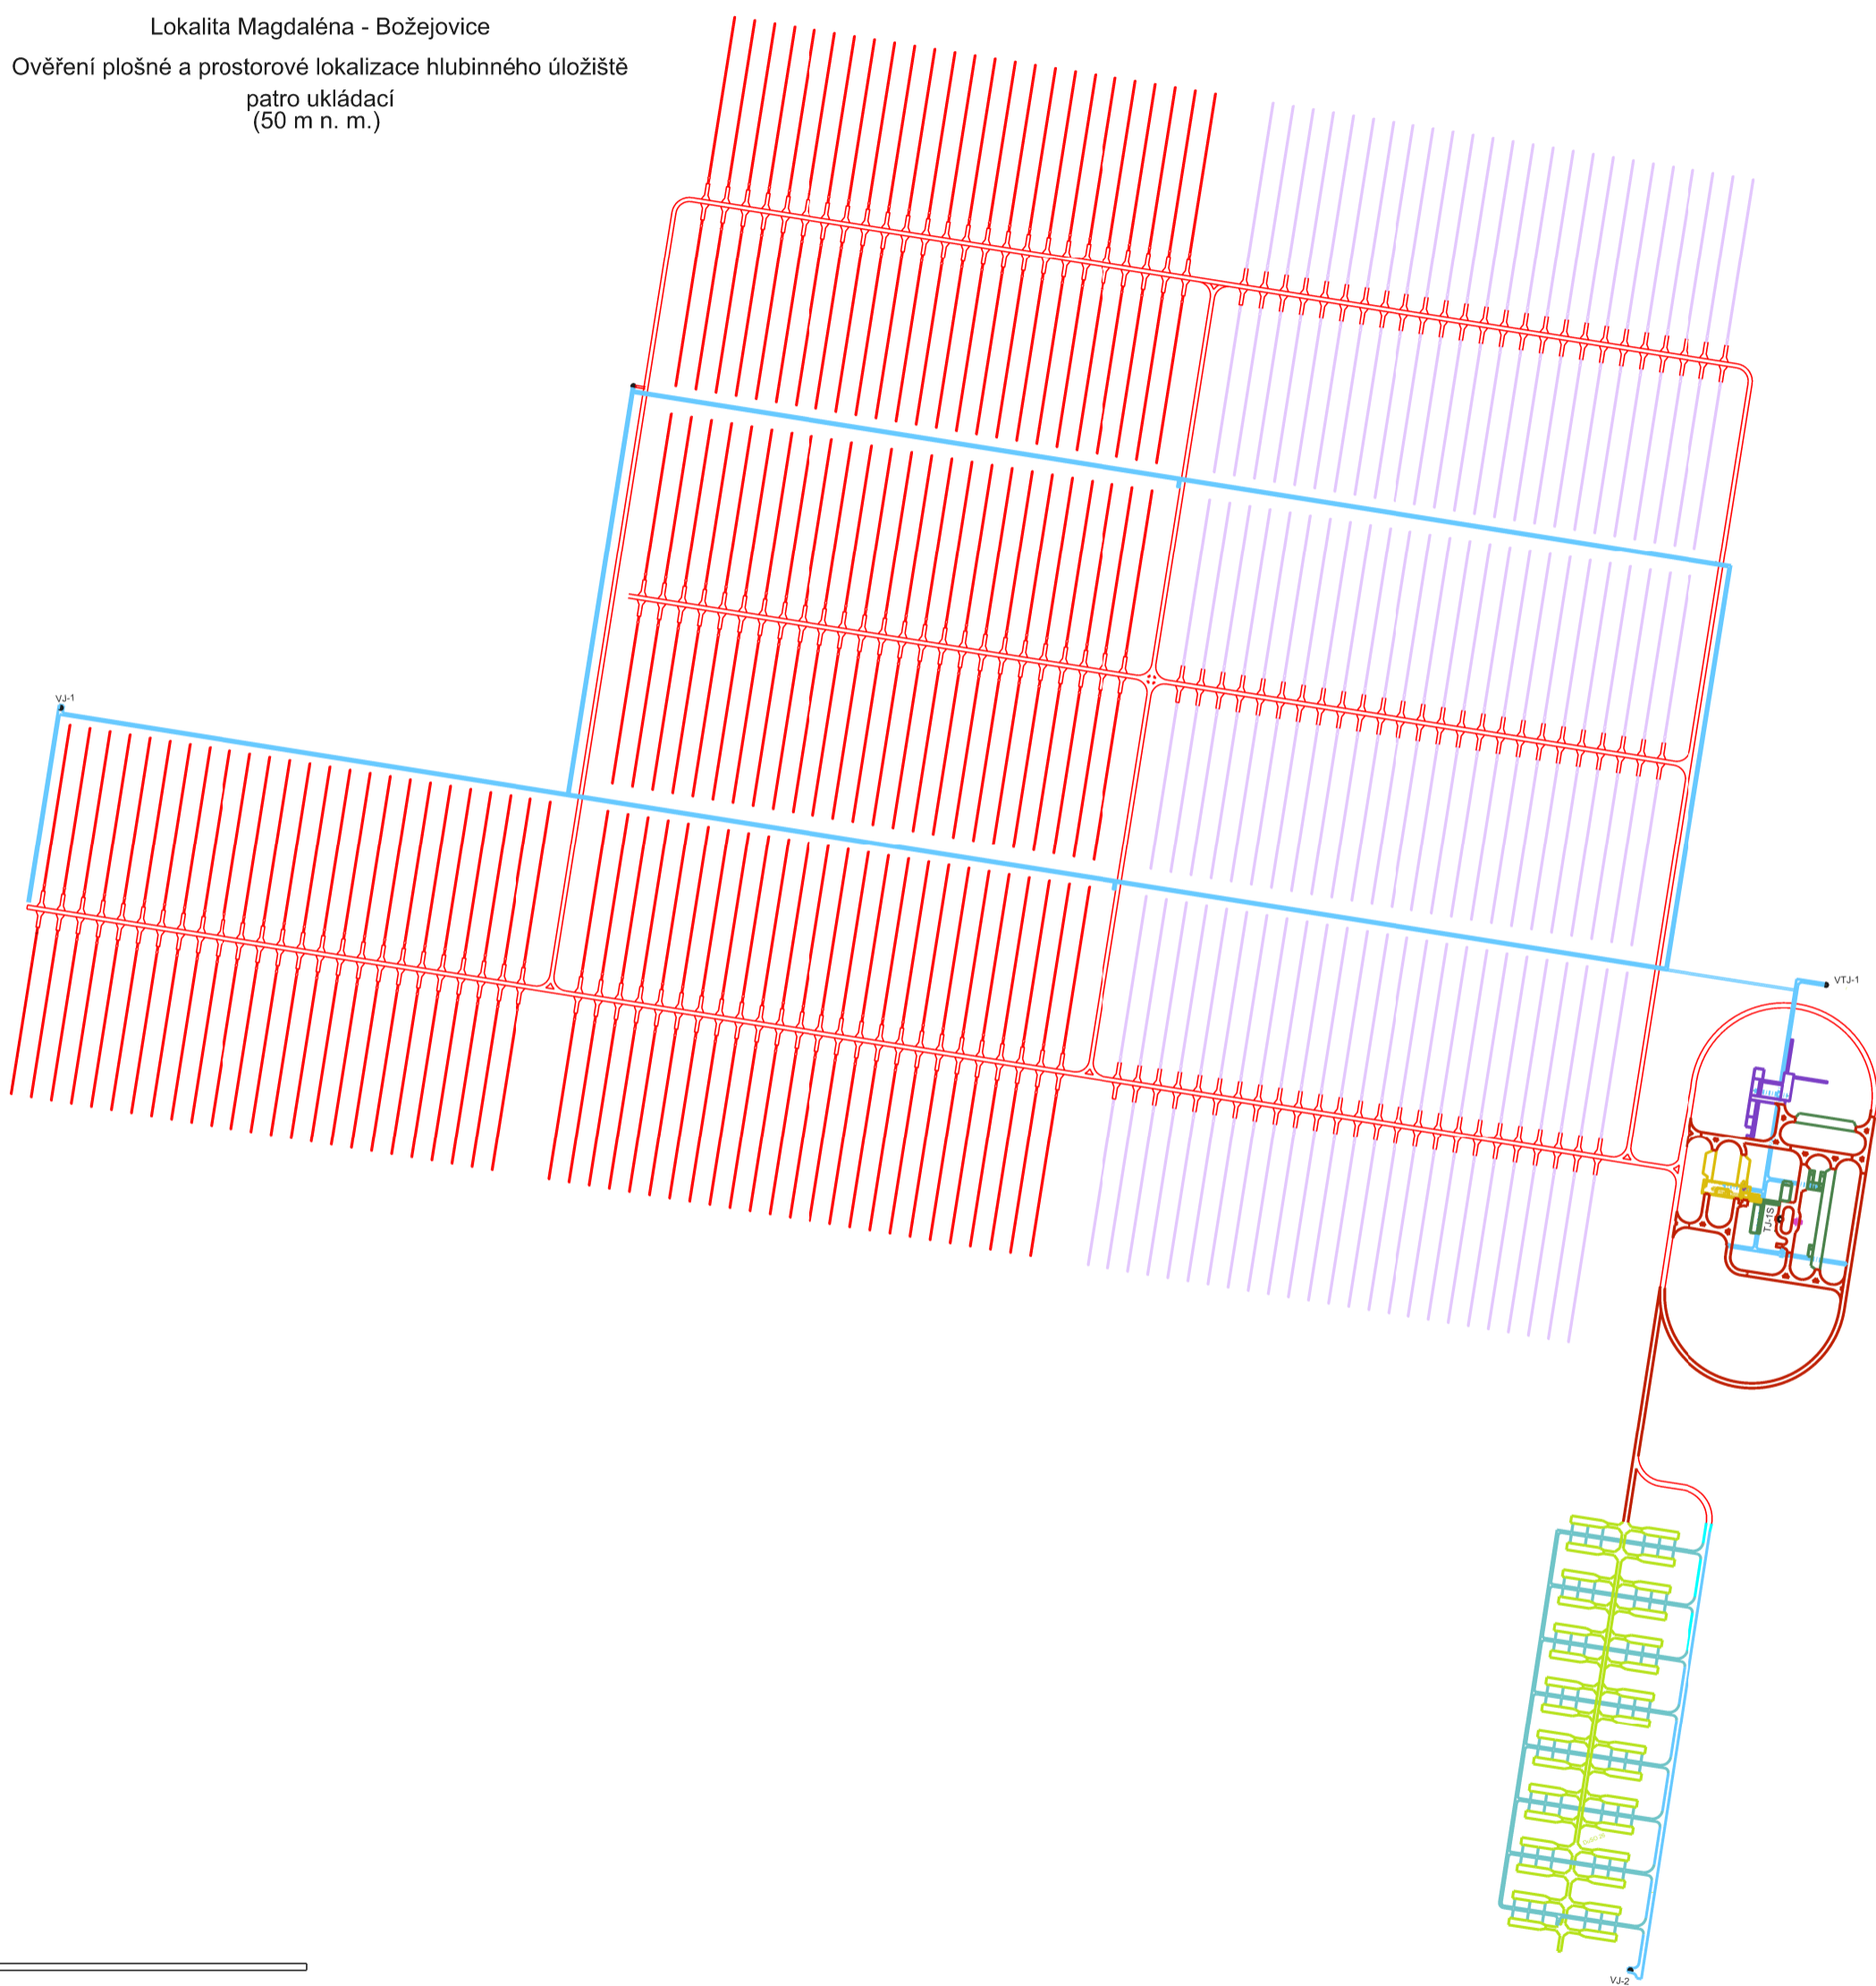

Lokalita Magdaléna - Božejovice
Ověření plošné a prostorové lokalizace hlubinného úložiště
patro ukládací
(50 m n. m.)

0 500 m